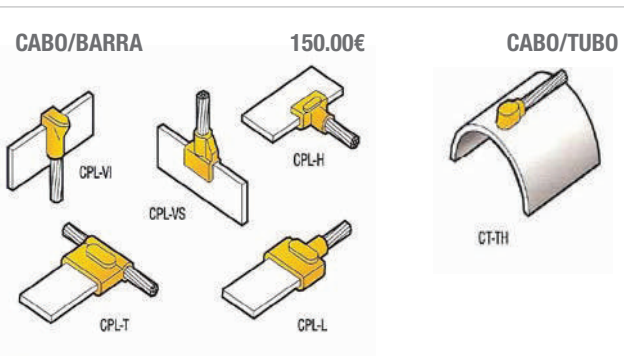

SOLDADURA ALUMINOTÉRMICA

CÓDIGO	REFERÊNCIA	PR.TABELA
13.004.001	CARTUCHO C-45	10.43€
13.004.002	CARTUCHO C-65	10.53€
13.004.003	CARTUCHO C-90	10.53€
13.004.004	CARTUCHO C-115	12.30€
13.004.005	CARTUCHO C-150	12.47€
13.004.006	CARTUCHO C-200	13.47€
13.008.001	PINÇA TS-C 80	150.00€
13.009.001	RASPADOR R-90	15.00€
13.009.003	RASPADOR R-45	15.00€
13.010.001	ACENDEDOR KLK	18.00€
13.011.001	MASSA VEDAÇÃO	65.00€
27.009.001	ESCOVA LIMPEZA	16.00€

Preços sob consulta para moldes com secções superiores a 95mm.

SOLDADURA ALUMINOTÉRMICA

KR

KR-30

KU

KB

CÓDIGO	REFERÊNCIA	Ø MÁX ELECTRODO MM	CABO MIN	CONDUTORES ADMISSIVEIS			PR.TABELA
				MM MÁX	Ø CABO MIN	MM MÁX	
99.001.030	NORMAL	16	10	70	4	11	1.98€
13.002.001	KR-1	16	10	70	4	11	4.85€
13.002.002	KR-2	20	25	95	6	13	5.90€
13.002.004	KR-30	20			barra	30x6	8.90
		16			barra	30x10	8.90
13.007.001	KU-1616	15	16	35	4	6	4.10€
13.007.003	KU-1625	16	25	70	6	11	12.20€
13.007.006	KU-2025	20	25	70	6	11	12.90€
13.007.004	KU-1663	16 e 20	70	95	10	13	13.50€
13.007.002	KU-2012	20	95	185	12	18	24.60€
13.007.005	KB-1625	16 e 20	25	70	6	11	12.45€
13.002.005	KB-1663	16 e 20	70	95	10	13	12.64€
13.007.008	KB-2012	20	95	185	12	18	31.45€

SOLDADURA ALUMINOTÉRMICA

KR

KR-30

KU

CÓDIGO	REFERÊNCIA	Ø MÁX ELECTRODO MM	CABO MIN	CONDUTORES ADMISSIVEIS			PR.TABELA
				MM MÁX	Ø CABO MIN	MM MÁX	
13.007.009	KBL-25	M8X35	25	70	6	11	8.90€
99.002.049	KBL-63	M10X45	70	95	10	13	9.90€
13.002.006	KBL-125	M10X55	95	185	12	18	23.10€
13.002.007	KBH-25	M8X35	25	70	6	11	9.98€
13.002.008	KBH-63	M10X45	70	95	10	13	12.80€
13.002.009	KBH-125	M10X55	95	185	12	18	28.00€
13.002.010	KDP-50	M8X30	16	50	4	9	6.60€
13.002.011	KDP-95	M8X35	25	95	6	13	9.10€
13.002.012	KDP-150	M10X40	35	150	7	16	11.90€
13.002.013	KDP-240	2 M8X45	95	240	12	20	48.70€

LIGADOR AMOVIVEL

Permite efetuar medição de resistências de terras.

CÓDIGO	REFERÊNCIA	COMP.	PR.TABELA
99.005.003	AMOVIVEL SIMPLES	30X5X125-M8	12.00€
99.005.004	AMOVIVEL DUPLO	30X5X180-M8	21.80€

Outras medidas de amovíveis sob consulta.