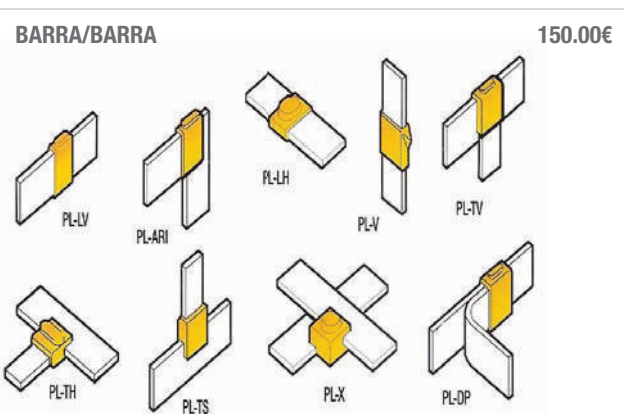

SOLDADURA ALUMINOTÉRMICA

CÓDIGO	REFERÊNCIA	PR.TABELA
13.004.001	CARTUCHO C-45	10.43€
13.004.002	CARTUCHO C-65	10.53€
13.004.003	CARTUCHO C-90	10.53€
13.004.004	CARTUCHO C-115	12.30€
13.004.005	CARTUCHO C-150	12.47€
13.004.006	CARTUCHO C-200	13.47€
13.008.001	PINÇA TS-C 80	150.00€
13.009.001	RASPADOR R-90	15.00€
13.009.003	RASPADOR R-45	15.00€
13.010.001	ACENDEDOR KLK	18.00€
13.011.001	MASSA VEDAÇÃO	65.00€
27.009.001	ESCOVA LIMPEZA	16.00€

Preços sob consulta para moldes com secções superiores a 95mm.

SOLDADURA ALUMINOTÉRMICA

KR

KR-30

KU

KB

CÓDIGO	REFERÊNCIA	Ø MÁX ELECTRODO MM	CABO MIN	CONDUTORES ADMISSIVEIS			PR.TABELA
				MM MÁX	Ø CABO MIN	MM MÁX	
99.001.030	NORMAL	16	10	70	4	11	1.98€
13.002.001	KR-1	16	10	70	4	11	4.85€
13.002.002	KR-2	20	25	95	6	13	5.90€
13.002.004	KR-30	20			barra	30x6	8.90
		16			barra	30x10	8.90
13.007.001	KU-1616	15	16	35	4	6	4.10€
13.007.003	KU-1625	16	25	70	6	11	12.20€
13.007.006	KU-2025	20	25	70	6	11	12.90€
13.007.004	KU-1663	16 e 20	70	95	10	13	13.50€
13.007.002	KU-2012	20	95	185	12	18	24.60€
13.007.005	KB-1625	16 e 20	25	70	6	11	12.45€
13.002.005	KB-1663	16 e 20	70	95	10	13	12.64€
13.007.008	KB-2012	20	95	185	12	18	31.45€

SOLDADURA ALUMINOTÉRMICA

KR

KR-30

KU

CÓDIGO	REFERÊNCIA	Ø MÁX ELECTRODO MM	CABO MIN	CONDUTORES ADMISSIVEIS			PR.TABELA
				MM MÁX	Ø CABO MIN	MM MÁX	
13.007.009	KBL-25	M8X35	25	70	6	11	8.90€
99.002.049	KBL-63	M10X45	70	95	10	13	9.90€
13.002.006	KBL-125	M10X55	95	185	12	18	23.10€
13.002.007	KBH-25	M8X35	25	70	6	11	9.98€
13.002.008	KBH-63	M10X45	70	95	10	13	12.80€
13.002.009	KBH-125	M10X55	95	185	12	18	28.00€
13.002.010	KDP-50	M8X30	16	50	4	9	6.60€
13.002.011	KDP-95	M8X35	25	95	6	13	9.10€
13.002.012	KDP-150	M10X40	35	150	7	16	11.90€
13.002.013	KDP-240	2 M8X45	95	240	12	20	48.70€

LIGADOR AMOVIVEL

Permite efetuar medição de resistências de terras.

CÓDIGO	REFERÊNCIA	COMP.	PR.TABELA
99.005.003	AMOVIVEL SIMPLES	30X5X125-M8	12.00€
99.005.004	AMOVIVEL DUPLO	30X5X180-M8	21.80€

Outras medidas de amovíveis sob consulta.