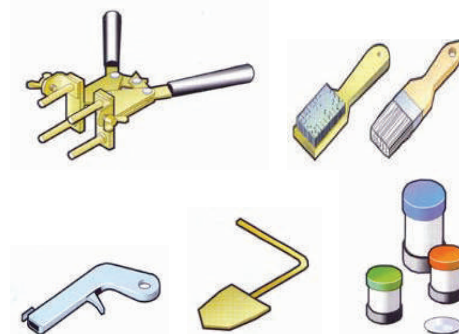

SOLDADURA ALUMINOTÉRMICA

CÓDIGO	REFERÊNCIA	PR.TABELA
13.004.001	CARTUCHO C-45	10.43€
13.004.002	CARTUCHO C-65	10.53€
13.004.003	CARTUCHO C-90	10.53€
13.004.004	CARTUCHO C-115	12.30€
13.004.005	CARTUCHO C-150	12.47€
13.004.006	CARTUCHO C-200	13.47€
13.008.001	PINÇA TS-C 80	150.00€
13.009.001	RASPADOR R-90	15.00€
13.009.003	RASPADOR R-45	15.00€
13.010.001	ACENDEDOR KLK	18.00€
13.011.001	MASSA VEDAÇÃO	65.00€
27.009.001	ESCOVA LIMPEZA	16.00€

Preços sob consulta para moldes com secções superiores a 95mm.

SOLDADURA ALUMINOTÉRMICA

KR

KR-30

KU

KB

CÓDIGO	REFERÊNCIA	Ø MÁX ELECTRODO MM	CABO MIN	CONDUTORES ADMISSIVEIS			PR.TABELA
				MM MÁX	Ø CABO MIN	MM MÁX	
99.001.030	NORMAL	16	10	70	4	11	1.98€
13.002.001	KR-1	16	10	70	4	11	4.85€
13.002.002	KR-2	20	25	95	6	13	5.90€
13.002.004	KR-30	20			barra	30x6	8.90
		16			barra	30x10	8.90
13.007.001	KU-1616	15	16	35	4	6	4.10€
13.007.003	KU-1625	16	25	70	6	11	12.20€
13.007.006	KU-2025	20	25	70	6	11	12.90€
13.007.004	KU-1663	16 e 20	70	95	10	13	13.50€
13.007.002	KU-2012	20	95	185	12	18	24.60€
13.007.005	KB-1625	16 e 20	25	70	6	11	12.45€
13.002.005	KB-1663	16 e 20	70	95	10	13	12.64€
13.007.008	KB-2012	20	95	185	12	18	31.45€

LIGADOR AMOVIVEL

Permite efetuar medição de resistências de terras.

CÓDIGO	REFERÊNCIA	COMP.	PR.TABELA
99.005.003	AMOVIVEL SIMPLES	30X5X125-M8	12.00€
99.005.004	AMOVIVEL DUPLO	30X5X180-M8	21.80€

Outras medidas de amovíveis sob consulta.