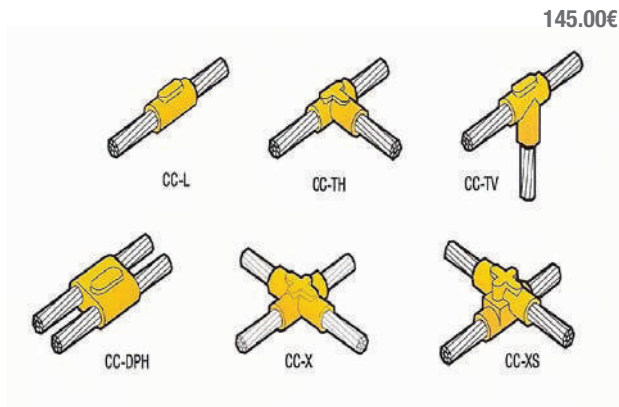

SOLDADURA ALUMINOTÉRMICA

CÓDIGO	REFERÊNCIA	PR.TABELA
13.004.001	CARTUCHO C-45	10.43€
13.004.002	CARTUCHO C-65	10.53€
13.004.003	CARTUCHO C-90	10.53€
13.004.004	CARTUCHO C-115	12.30€
13.004.005	CARTUCHO C-150	12.47€
13.004.006	CARTUCHO C-200	13.47€
13.008.001	PINÇA TS-C 80	150.00€
13.009.001	RASPADOR R-90	15.00€
13.009.003	RASPADOR R-45	15.00€
13.010.001	ACENDEDOR KLK	18.00€
13.011.001	MASSA VEDAÇÃO	65.00€
27.009.001	ESCOVA LIMPEZA	16.00€

Preços sob consulta para moldes com secções superiores a 95mm.

SOLDADURA ALUMINOTÉRMICA

KR

KR-30

KU

KB

CÓDIGO	REFERÊNCIA	Ø MÁX ELECTRODO MM	CABO MIN	CONDUTORES ADMISSIVEIS			PR.TABELA
				MM MÁX	Ø CABO MIN	MM MÁX	
99.001.030	NORMAL	16	10	70	4	11	1.98€
13.002.001	KR-1	16	10	70	4	11	4.85€
13.002.002	KR-2	20	25	95	6	13	5.90€
13.002.004	KR-30	20			barra	30x6	8.90
		16			barra	30x10	8.90
13.007.001	KU-1616	15	16	35	4	6	4.10€
13.007.003	KU-1625	16	25	70	6	11	12.20€
13.007.006	KU-2025	20	25	70	6	11	12.90€
13.007.004	KU-1663	16 e 20	70	95	10	13	13.50€
13.007.002	KU-2012	20	95	185	12	18	24.60€
13.007.005	KB-1625	16 e 20	25	70	6	11	12.45€
13.002.005	KB-1663	16 e 20	70	95	10	13	12.64€
13.007.008	KB-2012	20	95	185	12	18	31.45€

SOLDADURA ALUMINOTÉRMICA

KR

KR-30

KU

CÓDIGO	REFERÊNCIA	Ø MÁX ELECTRODO MM	CABO MIN	CONDUTORES ADMISSIVEIS			PR.TABELA
				MM MÁX	Ø CABO MIN	MM MÁX	
13.007.009	KBL-25	M8X35	25	70	6	11	8.90€
99.002.049	KBL-63	M10X45	70	95	10	13	9.90€
13.002.006	KBL-125	M10X55	95	185	12	18	23.10€
13.002.007	KBH-25	M8X35	25	70	6	11	9.98€
13.002.008	KBH-63	M10X45	70	95	10	13	12.80€
13.002.009	KBH-125	M10X55	95	185	12	18	28.00€
13.002.010	KDP-50	M8X30	16	50	4	9	6.60€
13.002.011	KDP-95	M8X35	25	95	6	13	9.10€
13.002.012	KDP-150	M10X40	35	150	7	16	11.90€
13.002.013	KDP-240	2 M8X45	95	240	12	20	48.70€

LIGADOR AMOVIVEL

Permite efetuar medição de resistências de terras.

CÓDIGO	REFERÊNCIA	COMP.	PR.TABELA
99.005.003	AMOVIVEL SIMPLES	30X5X125-M8	12.00€
99.005.004	AMOVIVEL DUPLO	30X5X180-M8	21.80€

Outras medidas de amovíveis sob consulta.