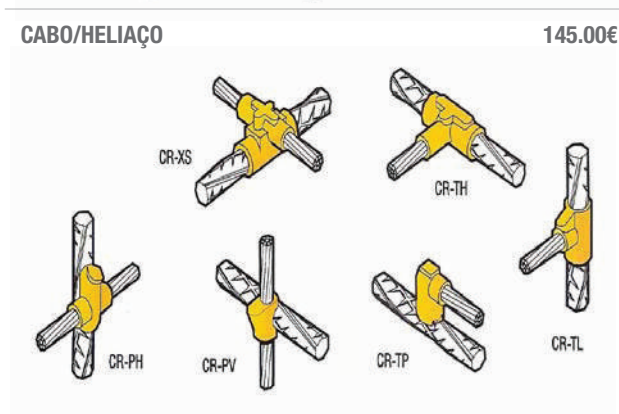

SOLDADURA ALUMINOTÉRMICA

CÓDIGO	REFERÊNCIA	PR.TABELA
13.004.001	CARTUCHO C-45	10.43€
13.004.002	CARTUCHO C-65	10.53€
13.004.003	CARTUCHO C-90	10.53€
13.004.004	CARTUCHO C-115	12.30€
13.004.005	CARTUCHO C-150	12.47€
13.004.006	CARTUCHO C-200	13.47€
13.008.001	PINÇA TS-C 80	150.00€
13.009.001	RASPADOR R-90	15.00€
13.009.003	RASPADOR R-45	15.00€
13.010.001	ACENDEDOR KLK	18.00€
13.011.001	MASSA VEDAÇÃO	65.00€
27.009.001	ESCOVA LIMPEZA	16.00€

Preços sob consulta para moldes com secções superiores a 95mm.

SOLDADURA ALUMINOTÉRMICA

KR

KR-30

KU

KB

CÓDIGO	REFERÊNCIA	Ø MÁX ELECTRODO MM	CABO MIN	CONDUTORES ADMISSIVEIS			PR.TABELA
				MM MÁX	Ø CABO MIN	MM MÁX	
99.001.030	NORMAL	16	10	70	4	11	1.98€
13.002.001	KR-1	16	10	70	4	11	4.85€
13.002.002	KR-2	20	25	95	6	13	5.90€
13.002.004	KR-30	20			barra	30x6	8.90
		16			barra	30x10	8.90
13.007.001	KU-1616	15	16	35	4	6	4.10€
13.007.003	KU-1625	16	25	70	6	11	12.20€
13.007.006	KU-2025	20	25	70	6	11	12.90€
13.007.004	KU-1663	16 e 20	70	95	10	13	13.50€
13.007.002	KU-2012	20	95	185	12	18	24.60€
13.007.005	KB-1625	16 e 20	25	70	6	11	12.45€
13.002.005	KB-1663	16 e 20	70	95	10	13	12.64€
13.007.008	KB-2012	20	95	185	12	18	31.45€

SOLDADURA ALUMINOTÉRMICA

KR

KR-30

KU

CÓDIGO	REFERÊNCIA	Ø MÁX ELECTRODO MM	CABO MIN	CONDUTORES ADMISSIVEIS			PR.TABELA
				MM MÁX	Ø CABO MIN	MM MÁX	
13.007.009	KBL-25	M8X35	25	70	6	11	8.90€
99.002.049	KBL-63	M10X45	70	95	10	13	9.90€
13.002.006	KBL-125	M10X55	95	185	12	18	23.10€
13.002.007	KBH-25	M8X35	25	70	6	11	9.98€
13.002.008	KBH-63	M10X45	70	95	10	13	12.80€
13.002.009	KBH-125	M10X55	95	185	12	18	28.00€
13.002.010	KDP-50	M8X30	16	50	4	9	6.60€
13.002.011	KDP-95	M8X35	25	95	6	13	9.10€
13.002.012	KDP-150	M10X40	35	150	7	16	11.90€
13.002.013	KDP-240	2 M8X45	95	240	12	20	48.70€

LIGADOR AMOVIVEL

Permite efetuar medição de resistências de terras.

CÓDIGO	REFERÊNCIA	COMP.	PR.TABELA
99.005.003	AMOVIVEL SIMPLES	30X5X125-M8	12.00€
99.005.004	AMOVIVEL DUPLO	30X5X180-M8	21.80€

Outras medidas de amovíveis sob consulta.