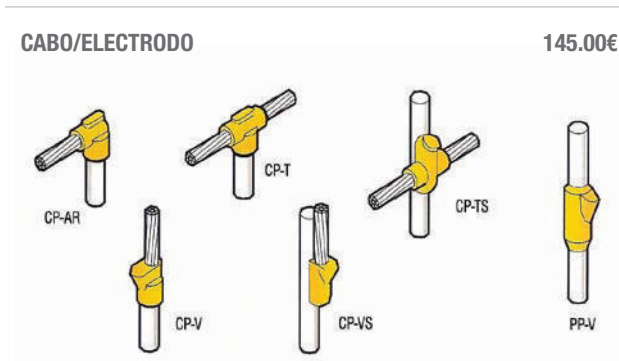

SOLDADURA ALUMINOTÉRMICA

CÓDIGO	REFERÊNCIA	PR.TABELA
13.004.001	CARTUCHO C-45	10.43€
13.004.002	CARTUCHO C-65	10.53€
13.004.003	CARTUCHO C-90	10.53€
13.004.004	CARTUCHO C-115	12.30€
13.004.005	CARTUCHO C-150	12.47€
13.004.006	CARTUCHO C-200	13.47€
13.008.001	PINÇA TS-C 80	150.00€
13.009.001	RASPADOR R-90	15.00€
13.009.003	RASPADOR R-45	15.00€
13.010.001	ACENDEDOR KLK	18.00€
13.011.001	MASSA VEDAÇÃO	65.00€
27.009.001	ESCOVA LIMPEZA	16.00€

Preços sob consulta para moldes com secções superiores a 95mm.

SOLDADURA ALUMINOTÉRMICA

KR

KR-30

KU

KB

CÓDIGO	REFERÊNCIA	Ø MÁX ELECTRODO MM	CABO MIN	CONDUTORES ADMISSIVEIS			PR.TABELA
				MM MÁX	Ø CABO MIN	MM MÁX	
99.001.030	NORMAL	16	10	70	4	11	1.98€
13.002.001	KR-1	16	10	70	4	11	4.85€
13.002.002	KR-2	20	25	95	6	13	5.90€
13.002.004	KR-30	20			barra	30x6	8.90
		16			barra	30x10	8.90
13.007.001	KU-1616	15	16	35	4	6	4.10€
13.007.003	KU-1625	16	25	70	6	11	12.20€
13.007.006	KU-2025	20	25	70	6	11	12.90€
13.007.004	KU-1663	16 e 20	70	95	10	13	13.50€
13.007.002	KU-2012	20	95	185	12	18	24.60€
13.007.005	KB-1625	16 e 20	25	70	6	11	12.45€
13.002.005	KB-1663	16 e 20	70	95	10	13	12.64€
13.007.008	KB-2012	20	95	185	12	18	31.45€

SOLDADURA ALUMINOTÉRMICA

KR

KR-30

KU

CÓDIGO	REFERÊNCIA	Ø MÁX ELECTRODO MM	CABO MIN	CONDUTORES ADMISSIVEIS			PR.TABELA
				MM MÁX	Ø CABO MIN	MM MÁX	
13.007.009	KBL-25	M8X35	25	70	6	11	8.90€
99.002.049	KBL-63	M10X45	70	95	10	13	9.90€
13.002.006	KBL-125	M10X55	95	185	12	18	23.10€
13.002.007	KBH-25	M8X35	25	70	6	11	9.98€
13.002.008	KBH-63	M10X45	70	95	10	13	12.80€
13.002.009	KBH-125	M10X55	95	185	12	18	28.00€
13.002.010	KDP-50	M8X30	16	50	4	9	6.60€
13.002.011	KDP-95	M8X35	25	95	6	13	9.10€
13.002.012	KDP-150	M10X40	35	150	7	16	11.90€
13.002.013	KDP-240	2 M8X45	95	240	12	20	48.70€

LIGADOR AMOVIVEL

Permite efetuar medição de resistências de terras.

CÓDIGO	REFERÊNCIA	COMP.	PR.TABELA
99.005.003	AMOVIVEL SIMPLES	30X5X125-M8	12.00€
99.005.004	AMOVIVEL DUPLO	30X5X180-M8	21.80€

Outras medidas de amovíveis sob consulta.