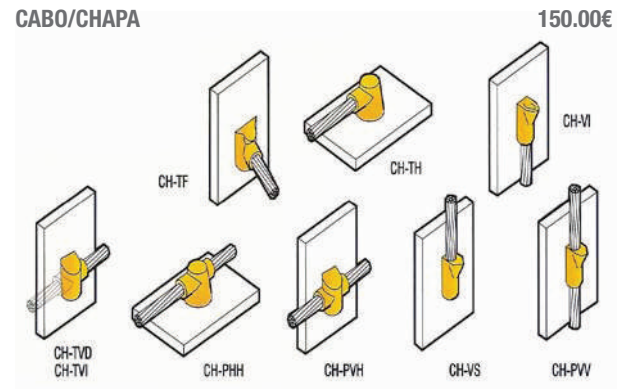

SOLDADURA ALUMINOTÉRMICA

CÓDIGO	REFERÊNCIA	PR.TABELA
13.004.001	CARTUCHO C-45	10.43€
13.004.002	CARTUCHO C-65	10.53€
13.004.003	CARTUCHO C-90	10.53€
13.004.004	CARTUCHO C-115	12.30€
13.004.005	CARTUCHO C-150	12.47€
13.004.006	CARTUCHO C-200	13.47€
13.008.001	PINÇA TS-C 80	150.00€
13.009.001	RASPADOR R-90	15.00€
13.009.003	RASPADOR R-45	15.00€
13.010.001	ACENDEDOR KLK	18.00€
13.011.001	MASSA VEDAÇÃO	65.00€
27.009.001	ESCOVA LIMPEZA	16.00€

Preços sob consulta para moldes com secções superiores a 95mm.

SOLDADURA ALUMINOTÉRMICA

KR

KR-30

KU

KB

CÓDIGO	REFERÊNCIA	Ø MÁX ELECTRODO MM	CABO MIN	CONDUTORES ADMISSIVEIS			PR.TABELA
				MM MÁX	Ø CABO MIN	MM MÁX	
99.001.030	NORMAL	16	10	70	4	11	1.98€
13.002.001	KR-1	16	10	70	4	11	4.85€
13.002.002	KR-2	20	25	95	6	13	5.90€
13.002.004	KR-30	20			barra	30x6	8.90
		16			barra	30x10	8.90
13.007.001	KU-1616	15	16	35	4	6	4.10€
13.007.003	KU-1625	16	25	70	6	11	12.20€
13.007.006	KU-2025	20	25	70	6	11	12.90€
13.007.004	KU-1663	16 e 20	70	95	10	13	13.50€
13.007.002	KU-2012	20	95	185	12	18	24.60€
13.007.005	KB-1625	16 e 20	25	70	6	11	12.45€
13.002.005	KB-1663	16 e 20	70	95	10	13	12.64€
13.007.008	KB-2012	20	95	185	12	18	31.45€

SOLDADURA ALUMINOTÉRMICA

KR

KR-30

KU

CÓDIGO	REFERÊNCIA	Ø MÁX ELECTRODO MM	CABO MIN	CONDUTORES ADMISSIVEIS			PR.TABELA
				MM MÁX	Ø CABO MIN	MM MÁX	
13.007.009	KBL-25	M8X35	25	70	6	11	8.90€
99.002.049	KBL-63	M10X45	70	95	10	13	9.90€
13.002.006	KBL-125	M10X55	95	185	12	18	23.10€
13.002.007	KBH-25	M8X35	25	70	6	11	9.98€
13.002.008	KBH-63	M10X45	70	95	10	13	12.80€
13.002.009	KBH-125	M10X55	95	185	12	18	28.00€
13.002.010	KDP-50	M8X30	16	50	4	9	6.60€
13.002.011	KDP-95	M8X35	25	95	6	13	9.10€
13.002.012	KDP-150	M10X40	35	150	7	16	11.90€
13.002.013	KDP-240	2 M8X45	95	240	12	20	48.70€

LIGADOR AMOVIVEL

Permite efetuar medição de resistências de terras.

CÓDIGO	REFERÊNCIA	COMP.	PR.TABELA
99.005.003	AMOVIVEL SIMPLES	30X5X125-M8	12.00€
99.005.004	AMOVIVEL DUPLO	30X5X180-M8	21.80€

Outras medidas de amovíveis sob consulta.